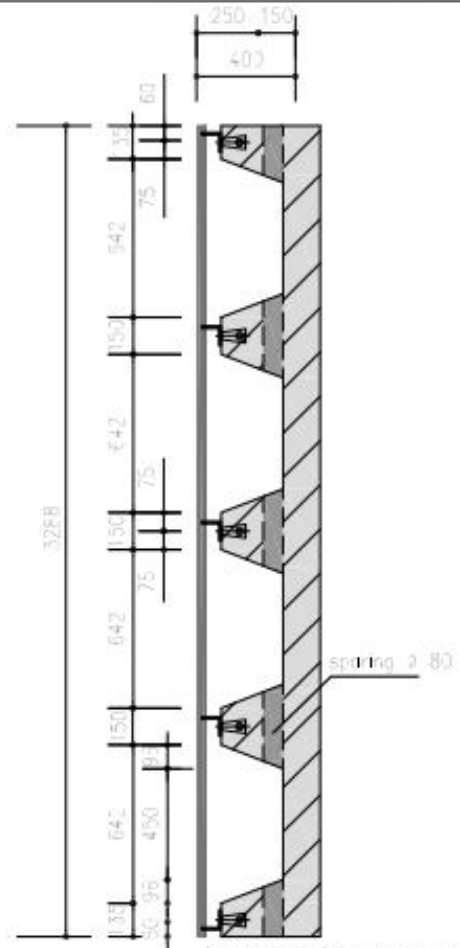

Bovenaanzicht

Langsdoorsnede

Dwarsdoorsnede

Aanzicht L 80.80.10

Doorsnede L 80.80.10

Veerooster voor
Zwaarverkeer Type: S101131

Opmerkingen
las $\Delta 6$
al het staalwerk thermisch
verzinkt volgens
NEN1275, NEN 2693 en NEN 5520