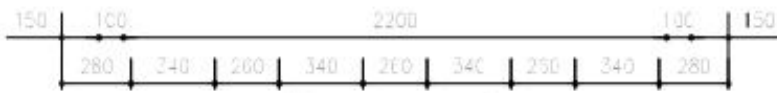

Bovenaanzicht

Langsdoorsnede

Dwarsdoorsnede

Aanzicht L 80.80.10

Doorsnede L 80.80.10

Veerooster voor
Zwaarverkeer Type: S101131

Opmerkingen
las $\Delta 6$
al het staalwerk thermisch
verzinkt volgens
NEN1275, NEN 2693 en NEN 5520