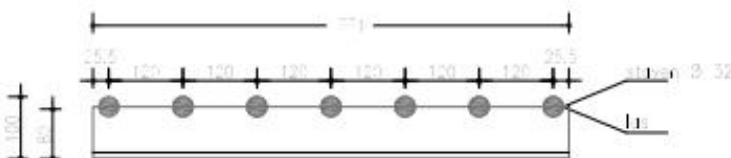

Bovenaanzicht

Langsdoorsnede

Dwarsdoorsnede

Aanzicht L 80.80.10

Doorsnede L 80.80.10

Veerooster voor
Zwaarverkeer Type: S101131

Opmerkingen
las $\Delta 6$
al het staalwerk thermisch
verzinkt volgens
NEN1275, NEN 2693 en NEN 5520