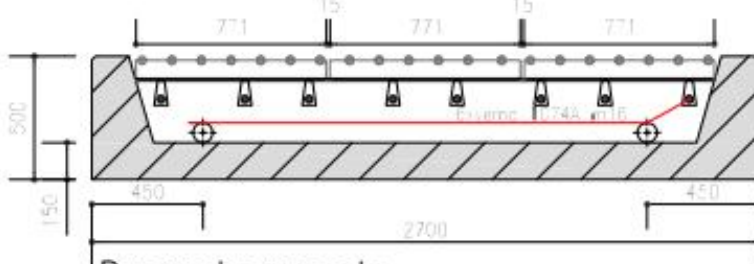

Bovenaanzicht

Langsdoorsnede

Dwarsdoorsnede

Aanzicht L 80.80.10

Doorsnede L 80.80.10

Veerooster voor
Zwaarverkeer Type: S101131

Opmerkingen
las $\Delta 6$
al het staalwerk thermisch
verzinkt volgens
NEN1275, NEN 2693 en NEN 5520