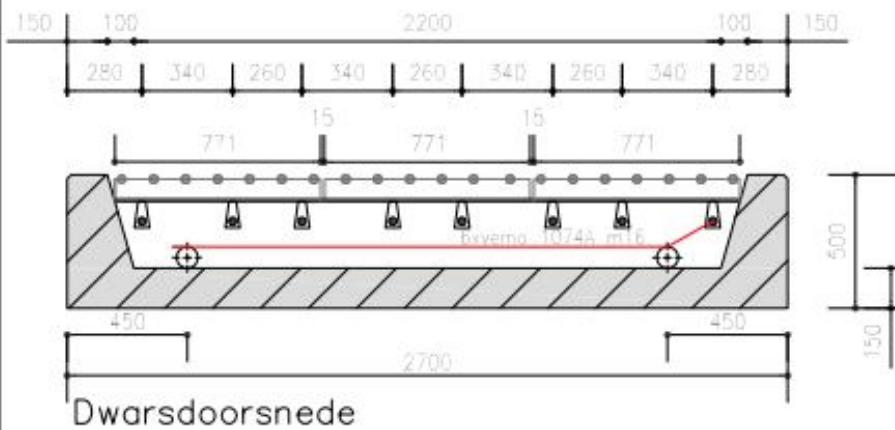

Bovenaanzicht

Langsdoorsnede

Dwarsdoorsnede

Aanzicht L 80.80.10

Doorsnede L 80.80.10

Veeerooster voor
Zwaarverkeer Type:S101129

Opmerkingen
las Δ 6
al het staalwerk thermisch
verzinkt volgens NEN1275,
NEN 2693 en NEN 5520