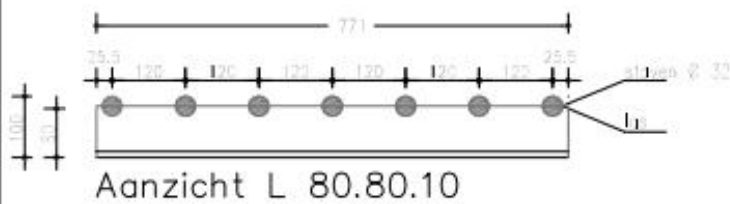

Bovenaanzicht

Langsdoorsnede

Dwarsdoorsnede

Aanzicht L 80.80.10

Doorsnede L 80.80.10

Veeerooster voor
Zwaarverkeer Type:S101129

Opmerkingen
las Δ 6
al het staalwerk thermisch
verzinkt volgens NEN1275,
NEN 2693 en NEN 5520