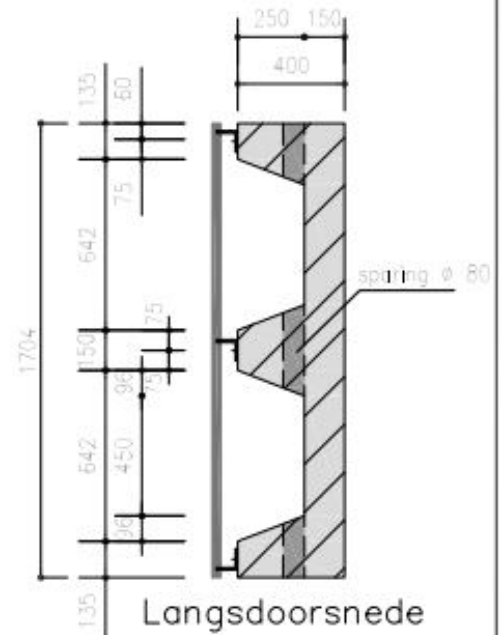

Bovenaanzicht

Langsdoorsnede

Dwarsdoorsnede

Aanzicht L 80.80.10

Doorsnede L 80.80.10

Veeerooster voor
Zwaarverkeer Type:S101129

Opmerkingen
las Δ 6
al het staalwerk thermisch
verzinkt volgens NEN1275,
NEN 2693 en NEN 5520